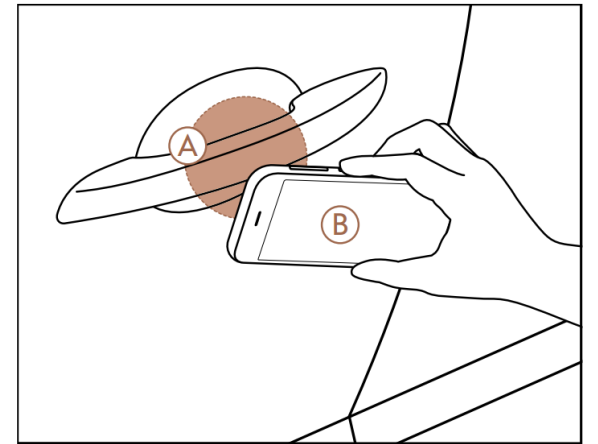

## NFC功能使用说明

NFC接触控制功能使用说明：  
 在您的爱车外使用NFC接触控制时，查询您的智能手机NFC模块位置后，智能NFC模块对应位置接触车门把手NFC感应位置使用；在您的爱车内使用NFC接触控制时，需要将您的智能手机放到无线充电板上使用。

- 本捷尼赛思数字钥匙应用兼容手机清单于2023年01月更新，为了保证您有更好的使用体验，我们会不断丰富测试范围并更新清单，因此本清单内容仅供参考使用
- 因手机系统、版本、设置等原因可能导致数字钥匙APP使用异常，如遇到异常情况，请联系您的体验伙伴或致电捷尼赛思客户互动中心热线400-7080-900咨询